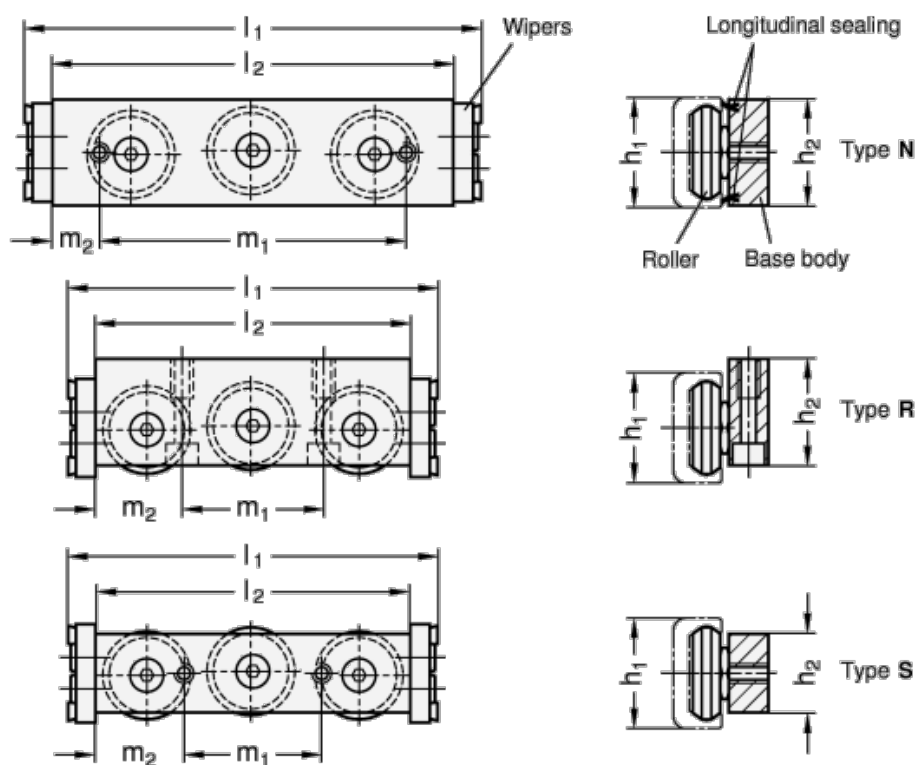

Varenummer: 20242443SU
 Beskrivelse: E+G kompakt rullevogn GN 2424-43-S-U

Mål

A/F = 15
 b1 = 21
 b2 = 37.5
 b3 = 15
 d1 = 35
 d2 = M8
 d3 =
 h1 = 43

h2 = 25
 h3 =
 L1 = 134
 L2 = 134
 m1 = 55
 m2 = 32
 s =
 t =

Vægt i (g) = 542